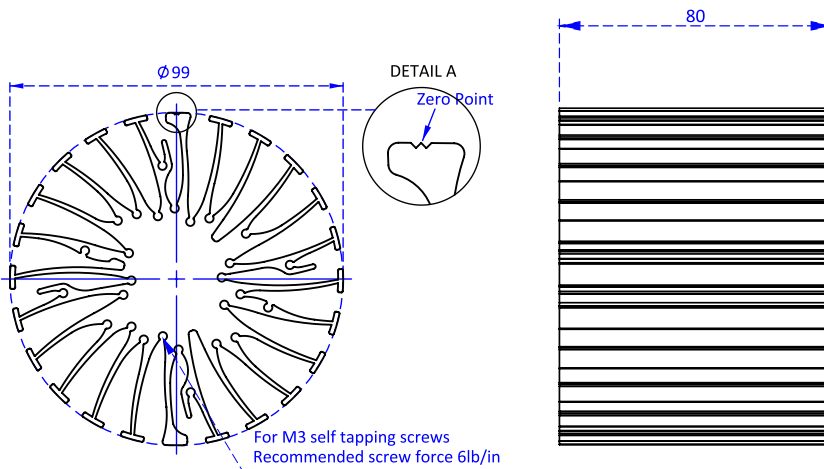

ModuLED

ø99 x H50 / 80 (mm)
 Rth 1.34 - 1.02 °C/W
 Power Pd 37.3 - 48.9 W

[MORE PRODUCT DETAILS](#)

ModuLED Modular Passive Star LED Cooler ø99mm

Drawings & Dimensions

Unit: mm

Example: ModuLED 9950

Example: ModuLED 9980