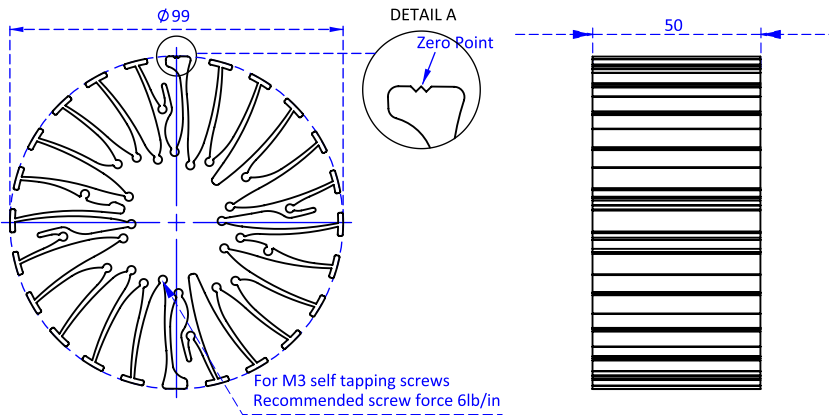

ModuLED

ø99 x H50 / 80 (mm)
 Rth 1.34 - 1.02 °C/W
 Power Pd 37.3 - 48.9 W

[MORE PRODUCT DETAILS](#)

ModuLED Modular Passive Star LED Cooler ø99mm

Drawings & Dimensions

Unit: mm

Example: ModuLED 9950

Example: ModuLED 9980