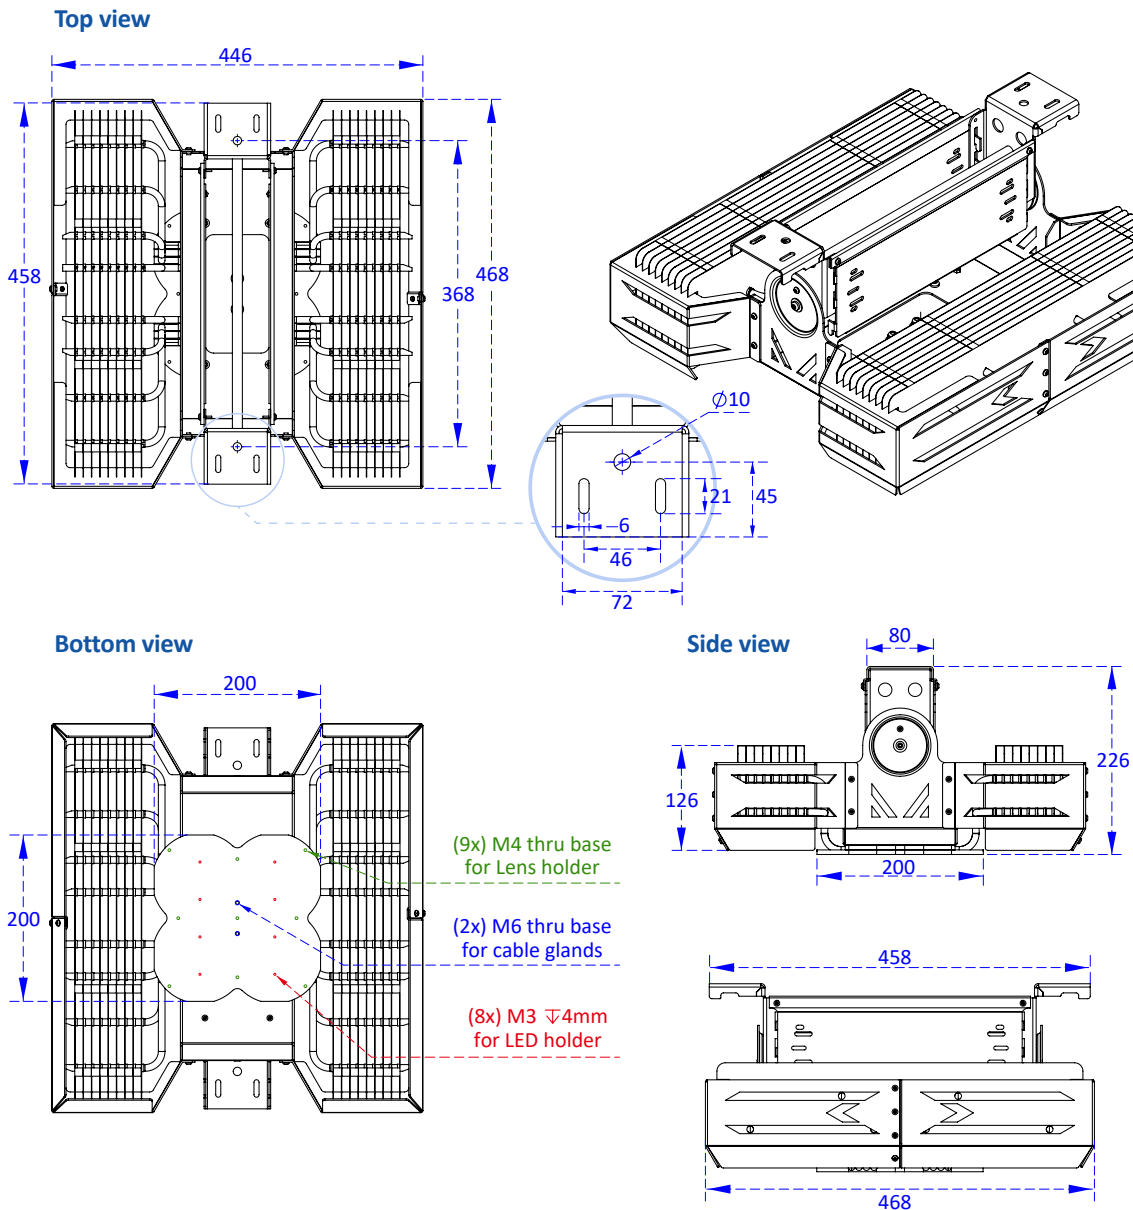

### Drawings & Dimensions

### CoolFin® Giga

W468 - L446 - H226 (mm)  
Rth 0.1 °C/W - Power Pd 406W

**MORE PRODUCT DETAILS**